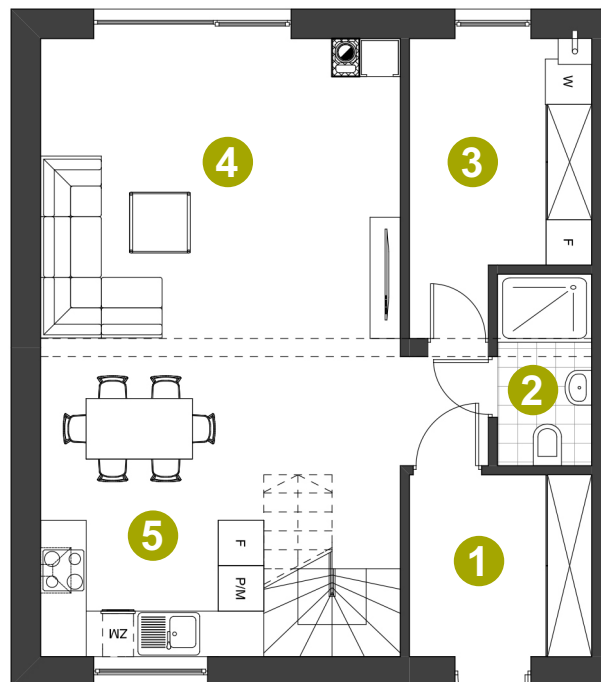

Dom: 70/1
Działka: 460 m²

Pow. całkowita: 131,68 m²
Pow. użytkowa: 110,42 m²

PARTER

1	WIATROŁAP	5,76 m ²
2	ŁAZIENKA	3,12 m ²
3	POM. TECHNICZNE	8,18 m ²
4	SALON + JADALNIA	28,22 m ²
5	KUCHNIA + KL. SCHODOWA	11,94 m ²

PIĘTRO

6	HALL PIĘTRO	2,82 m ²
7	POKÓJ	7,17 m ²
8	ŁAZIENKA	5,22 m ²
9	POKÓJ	11,15 m ²
10	POKÓJ	15,67 m ²
11	POKÓJ	11,17 m ²
Suma		110,42 m ²