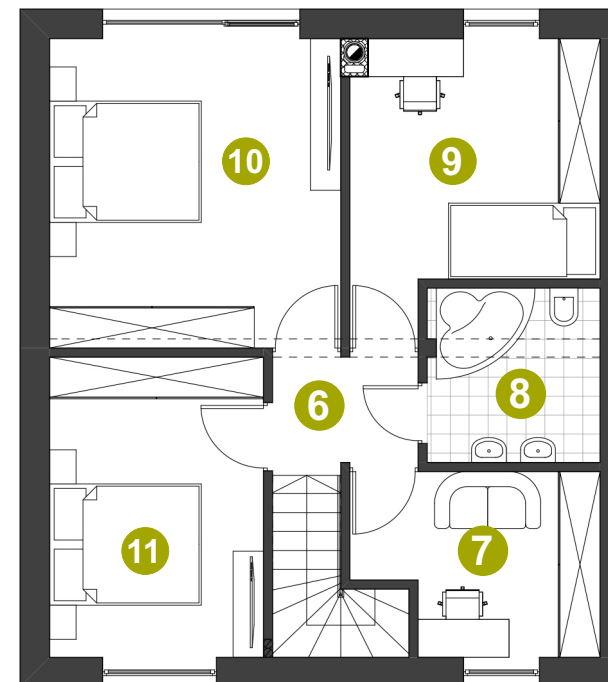

Dom: 70/1
Działka: 460 m²

Pow. całkowita: 131,68 m²
Pow. użytkowa: 110,42 m²

PARTER

1	WIATROŁAP	5,76 m ²
2	ŁAZIENKA	3,12 m ²
3	POM. TECHNICZNE	8,18 m ²
4	SALON + JADALNIA	28,22 m ²
5	KUCHNIA + KL. SCHODOWA	11,94 m ²

PIĘTRO

6	HALL PIĘTRO	2,82 m ²
7	POKÓJ	7,17 m ²
8	ŁAZIENKA	5,22 m ²
9	POKÓJ	11,15 m ²
10	POKÓJ	15,67 m ²
11	POKÓJ	11,17 m ²
Suma		110,42 m ²